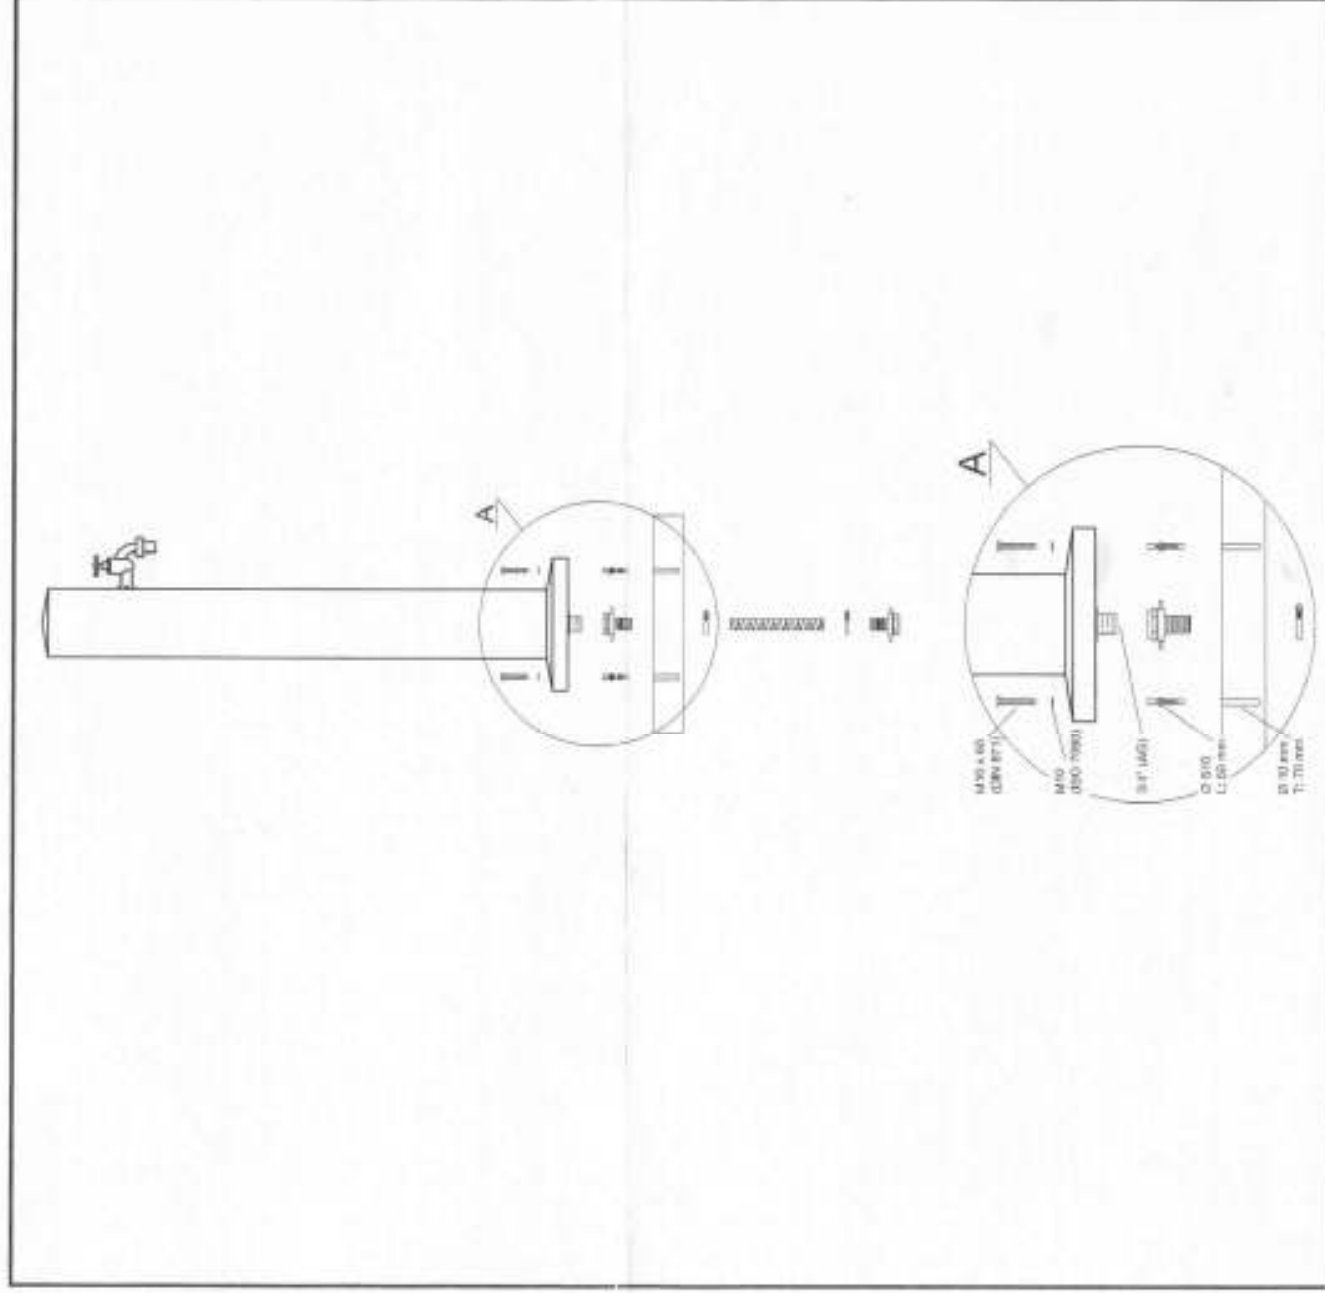

- DE Wood & Granit Wasserzapfsäule
- FR La Fontaine Wood & Granit
- EN Wood & Granite tap pillar
- ES Fuente Wood & Granit
- IT Sistema a colonna per il riempimento d'acqua Wood & Granit

- Montageanleitung
- Notice d'installation
- Installation Instruction
- Instrucciones para montaje
- Introduzione d'installazione